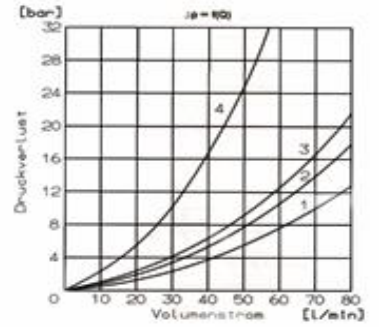

(CETOP 3) NG6 BOBİNLİ YÖN - KONTROL VALFLERİ

Tipi CETOP 3	Norm NG 6	Konum Spool Tipi	Voltaj AC-DC	Max. Debi Lt/dk	Fiyat Euro.-
WE 06 DA 08 A	1/4"	NG6 4/2 TB	12	60	
WE 06 DA 08 A	1/4"	NG6 4/2 TB	24	60	
WE 06 DA 08 A	1/4"	NG6 4/2 TB	220	60	

WE 06 DA 01 C	1/4"	NG6 4/3 KM	12	60	
WE 06 DA 01 C	1/4"	NG6 4/3 KM	24	60	
WE 06 DA 01 C	1/4"	NG6 4/3 KM	220	60	

WE 06 DA 03 C	1/4"	NG6 4/3 HM	12	60	
WE 06 DA 03 C	1/4"	NG6 4/3 HM	24	60	
WE 06 DA 03 C	1/4"	NG6 4/3 HM	220	60	

WE 06 DA 04 C	1/4"	NG6 4/3 ABT	12	60	
WE 06 DA 04 C	1/4"	NG6 4/3 ABT	24	60	
WE 06 DA 04 C	1/4"	NG6 4/3 ABT	220	60	

WE 06 DA 09 C	1/4"	NG6 4/3 AM	12	60	
WE 06 DA 09 C	1/4"	NG6 4/3 AM	24	60	
WE 06 DA 09 C	1/4"	NG6 4/3 AM	220	60