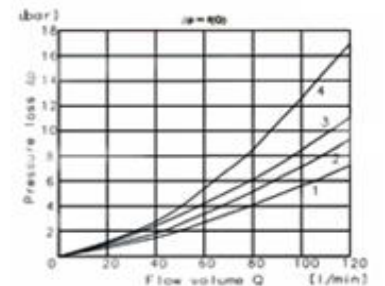

(CETOP 5) NG10 BOBİNLİ YÖN - KONTROL VALFLERİ

Tipi CETOP 5	Norm NG 10	Konum Spool Tipi	Voltaj AC-DC	Max. Debi Lt/dk	Fiyat Euro.-
WE 10 DB 08 A	1/2"	NG10 4/2 TB	12	120	
WE 10 DB 08 A	1/2"	NG10 4/2 TB	24	120	
WE 10 DB 08 A	1/2"	NG10 4/2 TB	220	120	

WE 10 DB 01 C	1/2"	NG10 4/3 KM	12	120	
WE 10 DB 01 C	1/2"	NG10 4/3 KM	24	120	
WE 10 DB 01 C	1/2"	NG10 4/3 KM	220	120	

WE 10 DB 03 C	1/2"	NG10 4/3 HM	12	120	
WE 10 DB 03 C	1/2"	NG10 4/3 HM	24	120	
WE 10 DB 03 C	1/2"	NG10 4/3 HM	220	120	

WE 10 DB 04 C	1/2"	NG10 4/3 ABT	12	120	
WE 10 DB 04 C	1/2"	NG10 4/3 ABT	24	120	
WE 10 DB 04 C	1/2"	NG10 4/3 ABT	220	120	

WE 10 DB 09 C	1/2"	NG10 4/3 AM	12	120	
WE 10 DB 09 C	1/2"	NG10 4/3 AM	24	120	
WE 10 DB 09 C	1/2"	NG10 4/3 AM	220	120